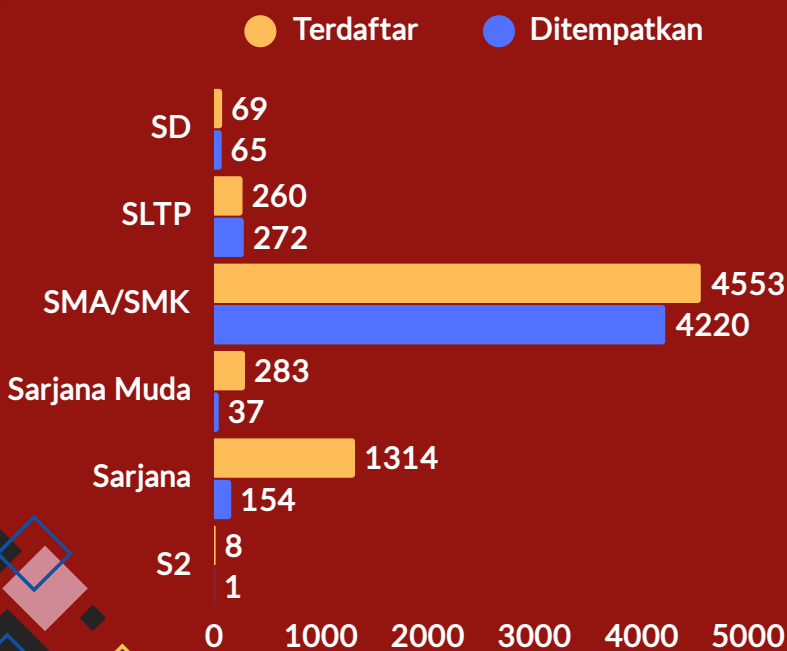

KETENAGAKERJAAN

Angkatan Kerja (Jiwa)

Bukan Angkatan Kerja (Jiwa)

Jumlah Lowongan Kerja yang Terdaftar

Jumlah Pencari Kerja

- Tingkat Pengangguran Terbuka (TPT) adalah persentase jumlah pengangguran terhadap jumlah angkatan kerja
- Tingkat Partisipasi Angkatan Kerja (TPAK) adalah persentase penduduk usia 15 tahun keatas yang merupakan angkatan kerja

Tahun	TPT (%)	TPAK (%)
2020	4,80	65,75
2021	4,98	64,24
2022	4,74	66,79
2023	4,68	66,89
2024	3,87	69,79